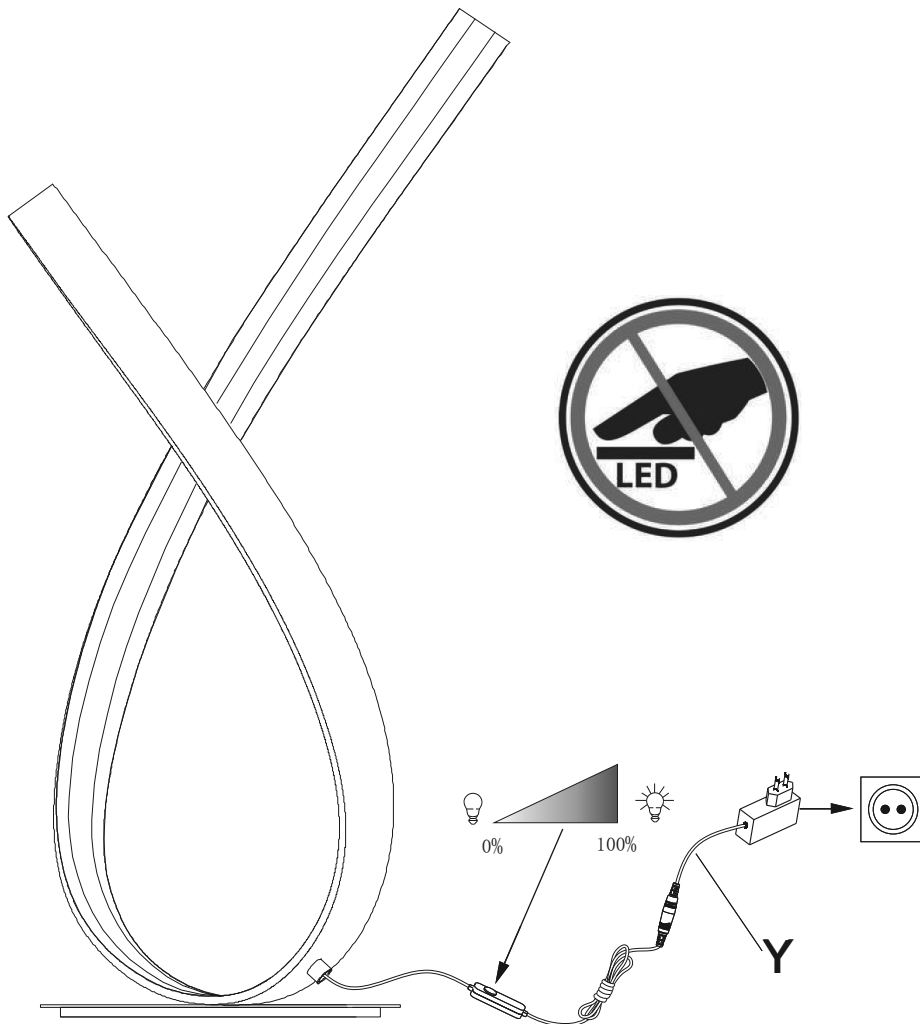

LED

t

T_s

12 W
1.350 lm
13,5 W
550 lm
25.000 h
3.000 K
15.000 x
<0,5 s

830487/830476/830477

230V/50Hz~

1xLED-Board 24V DC/12W

Paul Neuhaus